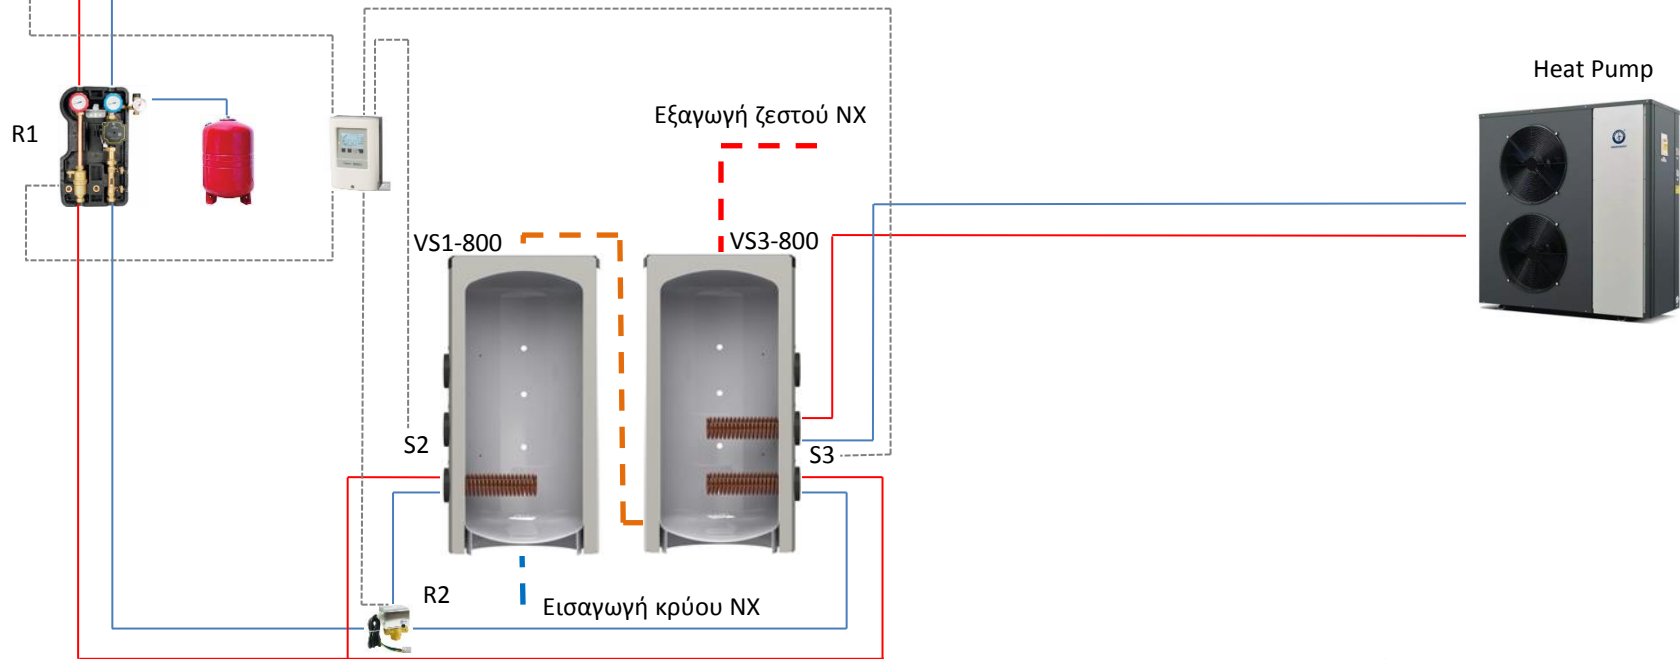

Solar with 2 hot water storage tanks and 3-way valve

Επιλογή προγράμματος από τον ελεγκτήρα

3οδη ηλεκτροβάνα εκτροπής